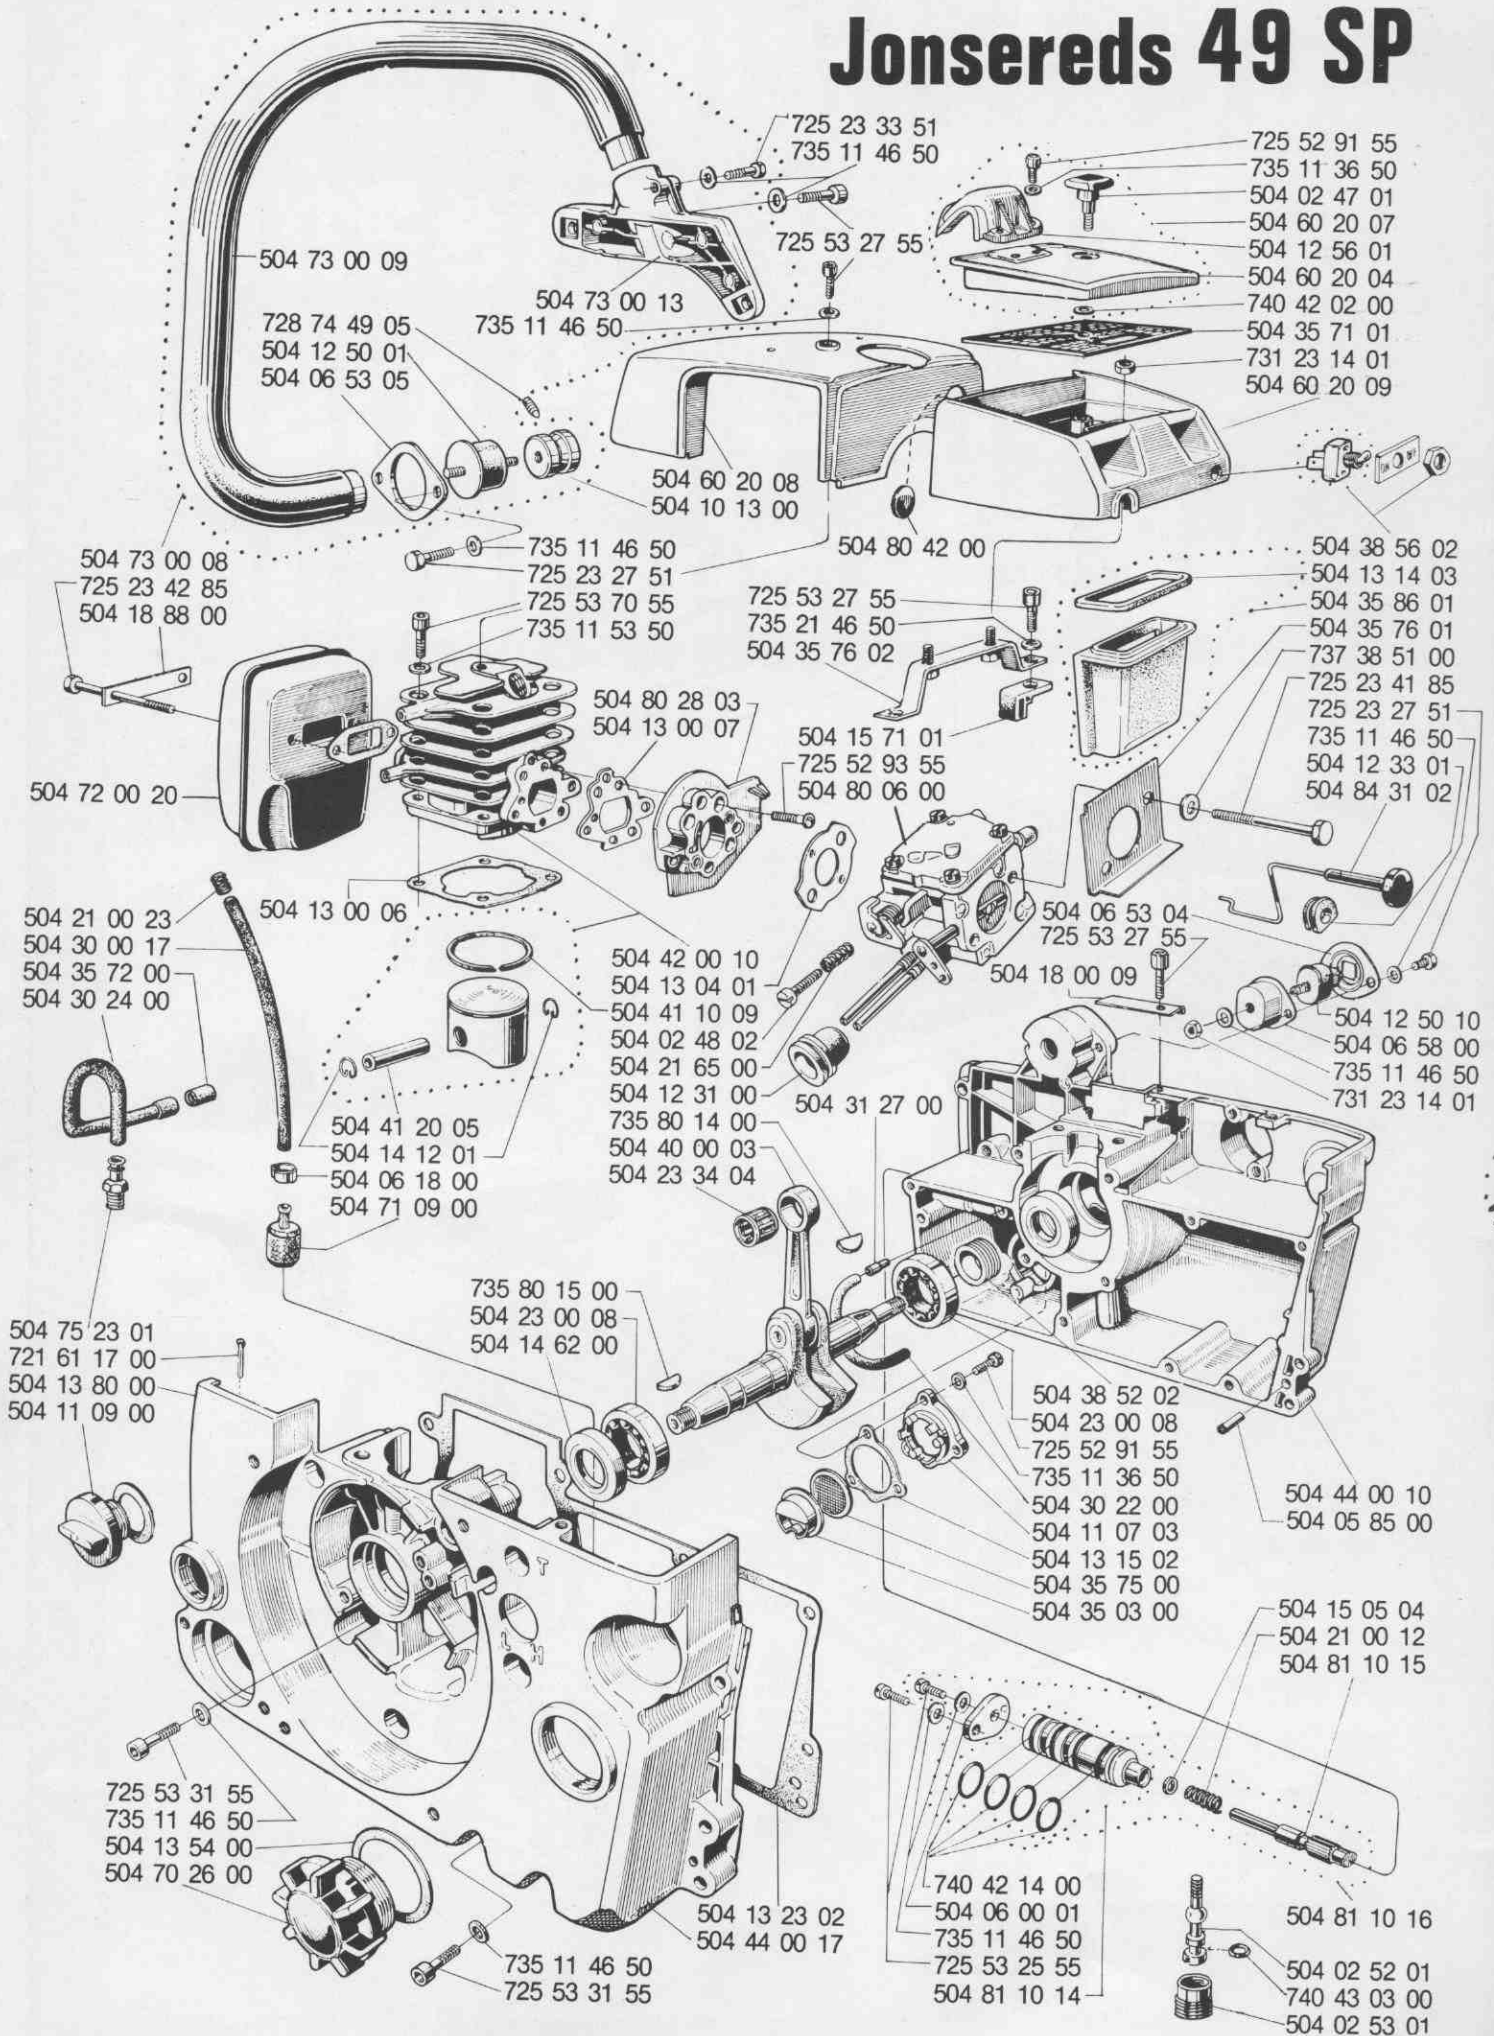

Reservdelstlista för Jonsereds 49 SP. Spare Parts List Jonsereds 49 SP.

50
72
50
50

1981. 10. 01.

Jonsereds 49 SP

1981.10.01.

Jonsereds 49 SP

Jonsereds 49 SP

504 88 99 13

501 22 13 01
501 22 12 01

504 02 65 00

504 86 04 00
501 22 24 01

501 22 30 01
501 22 29 01

501 42 71 01
504 22 21 00

504 21 00 14

504 22 23 00
501 22 03 01
501 26 90 01
504 02 54 00

504 02 55 00
501 22 17 01

501 22 00 01
501 22 01 01
501 22 02 01
501 22 08 01
501 22 09 01
501 22 10 01
501 22 11 01

501 22 05 01
501 22 04 01

505 31 61 13
501 22 30 01

501 46 67 01
501 22 25 01
501 22 20 01
501 22 21 01
501 22 22 01