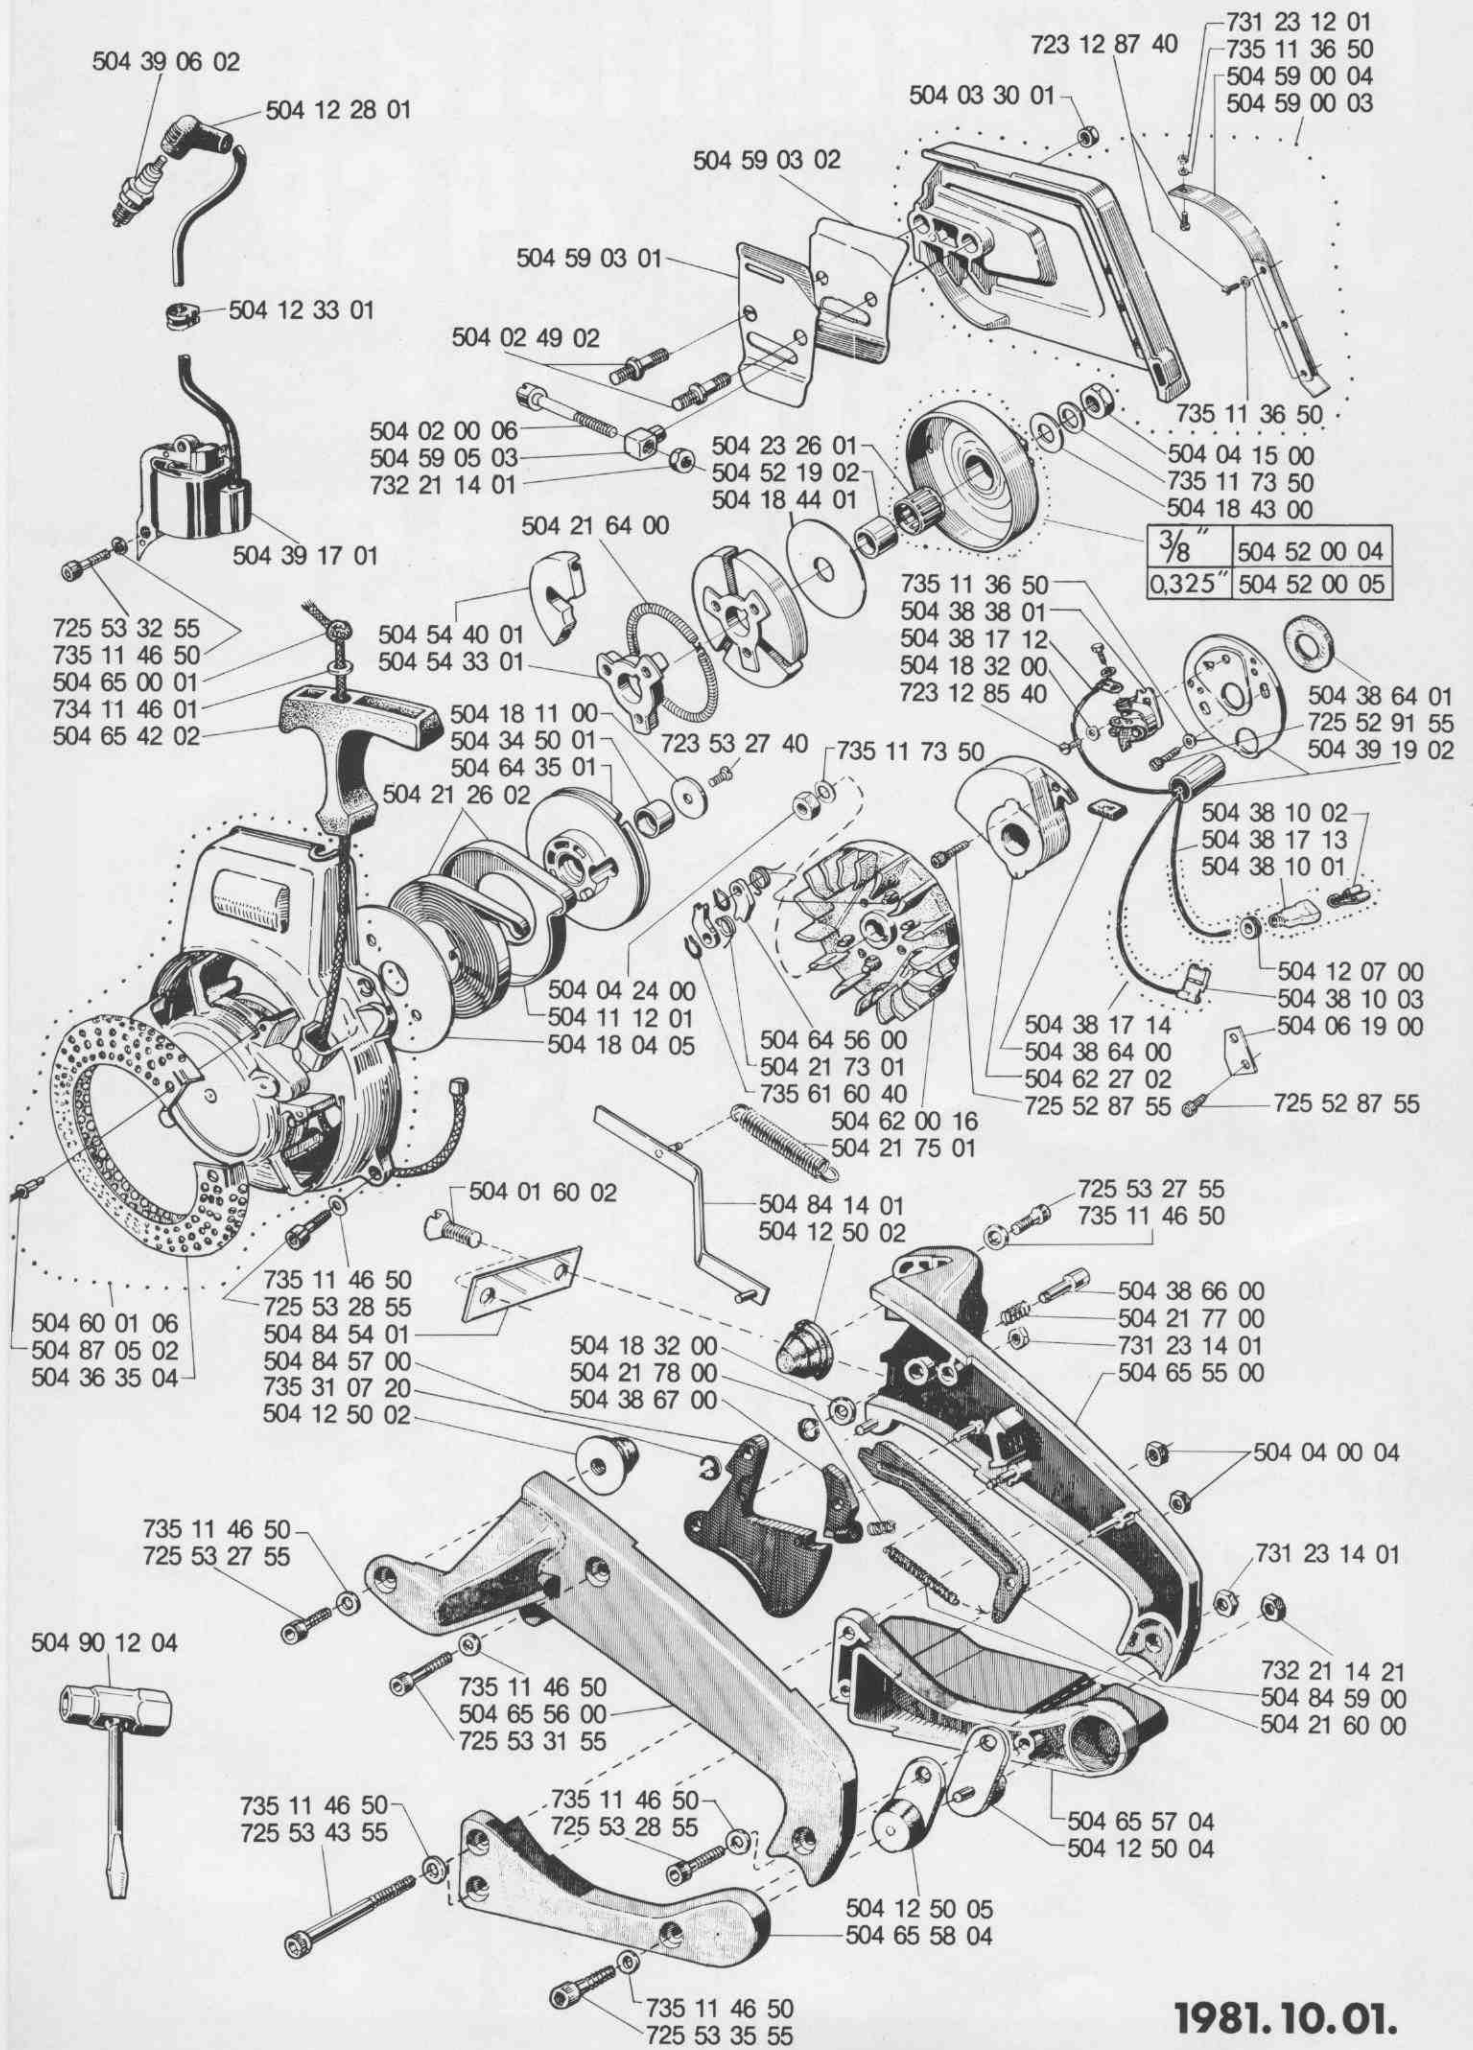

Reservdelstlista för Jonsereds 49 SP. Spare Parts List Jonsereds 49 SP.

50
72
50
50

1981. 10. 01.

Jonsereds 49 SP

1981.10.01.

Jonsereds 49 SP

Jonsereds 49 SP

504 88 99 13

501 22 13 01
501 22 12 01

504 02 65 00

504 86 04 00
501 22 24 01

501 22 30 01
501 22 29 01

501 42 71 01
504 22 21 00

504 21 00 14

504 22 23 00
501 22 03 01
501 26 90 01
504 02 54 00

504 02 55 00
501 22 17 01

501 22 00 01
501 22 01 01
501 22 02 01
501 22 08 01
501 22 09 01
501 22 10 01
501 22 11 01

501 22 05 01
501 22 04 01

505 31 61 13
501 22 30 01

501 46 67 01
501 22 25 01
501 22 20 01
501 22 21 01
501 22 22 01