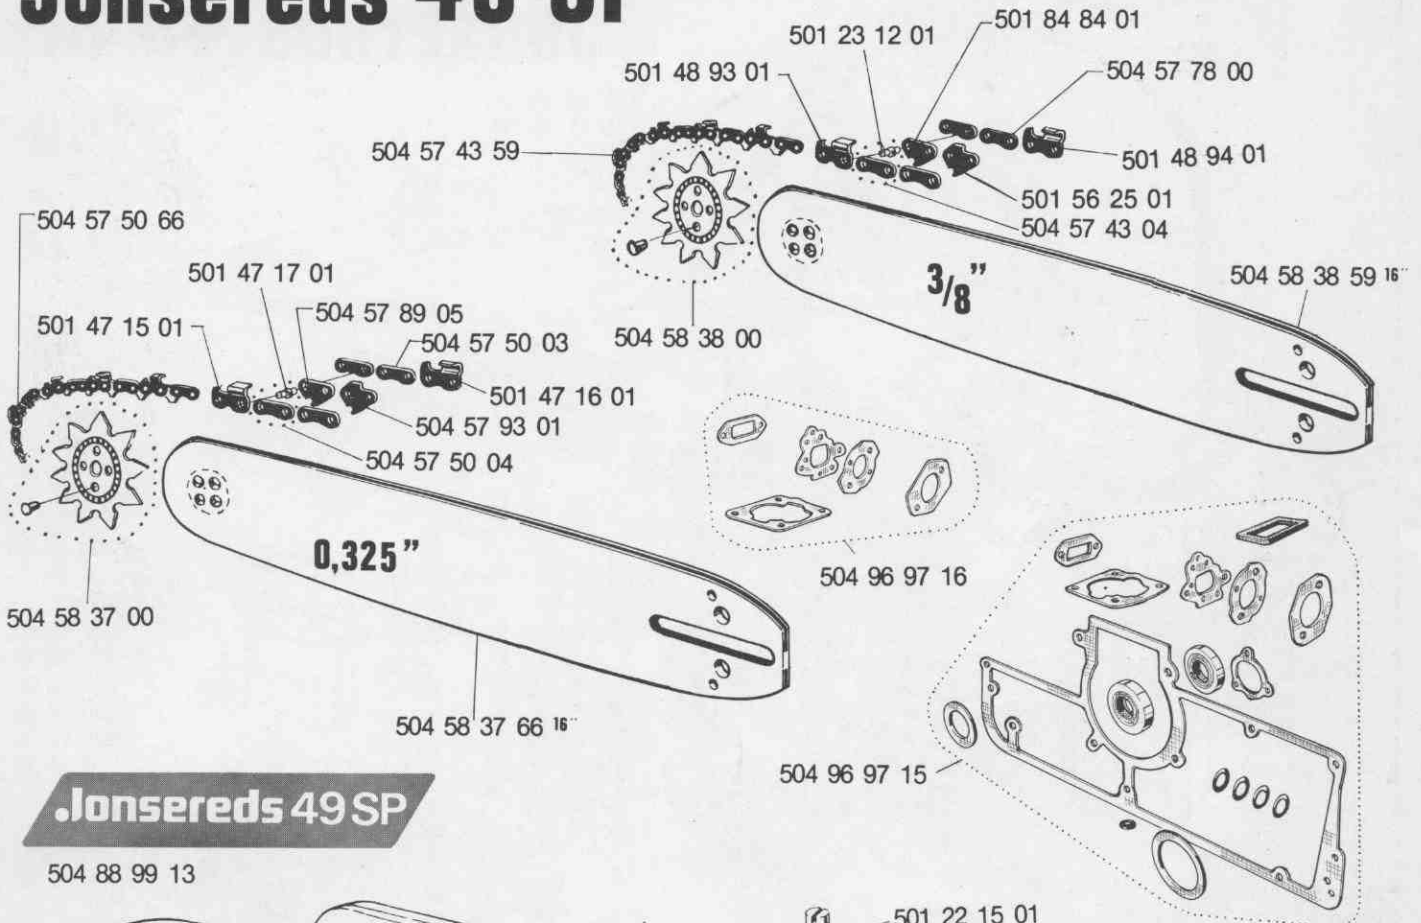

Jonsereds 49 SP

Jonsereds 49 SP

504 88 99 13