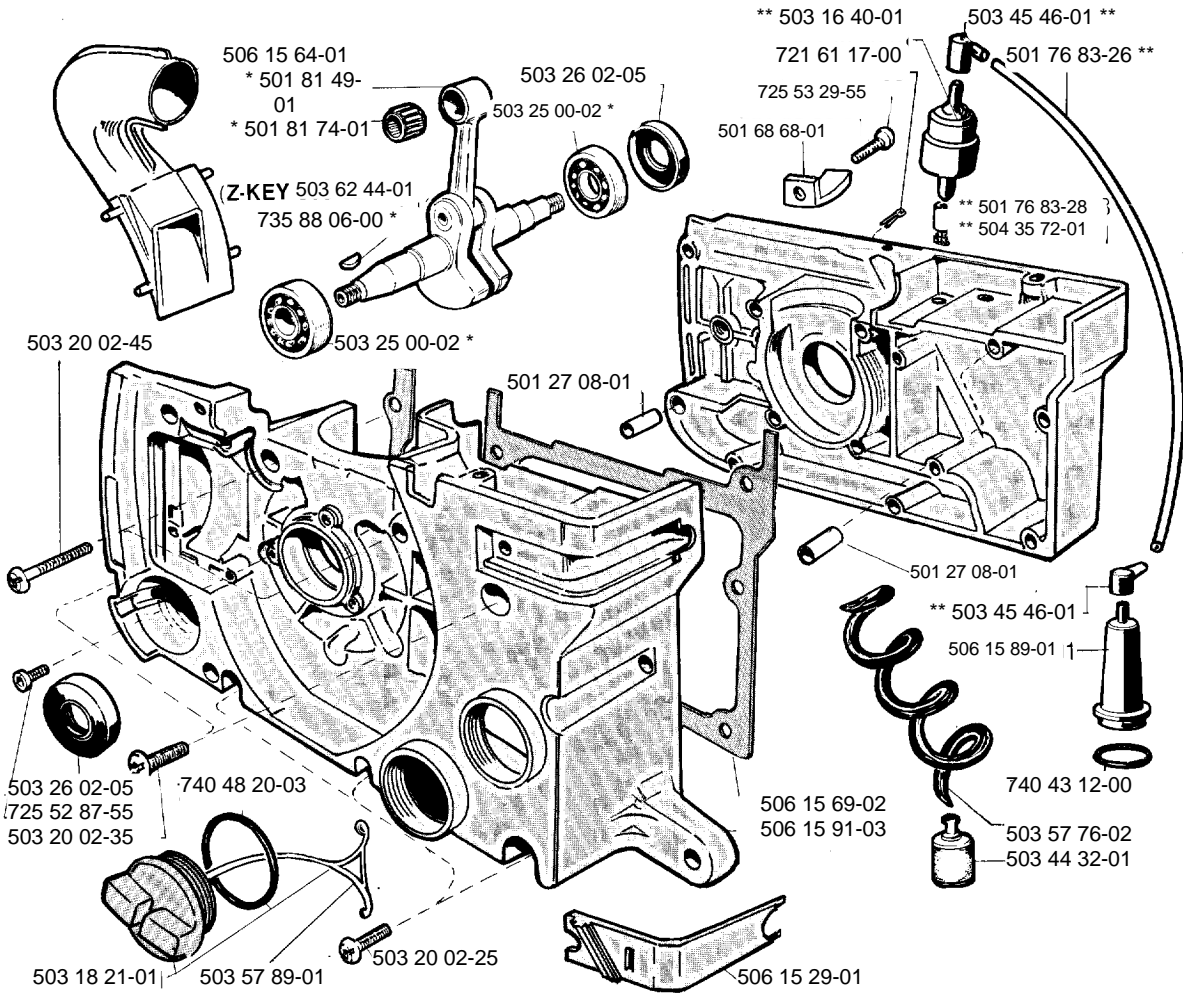

Jonsered

IPL, 2095, 1996.10.24-01, 108 07 05-40

2095

Spare parts

Ersatzteile

Pièces détachées

Reserve onderdelen

Repuestos

Reservdelar

2095 Serial No. > 643 0001

A

*compl. 506 16 39-01

B

C**D**

**compl. 506 15 36-02

*compl. 501 80 22-01

E

*compl. 501 81 49-01

**compl. 506 16 67-01

**F**

G**HS 265-A****H**

503 68 89-01

503 68 90-01

503 44 17-01