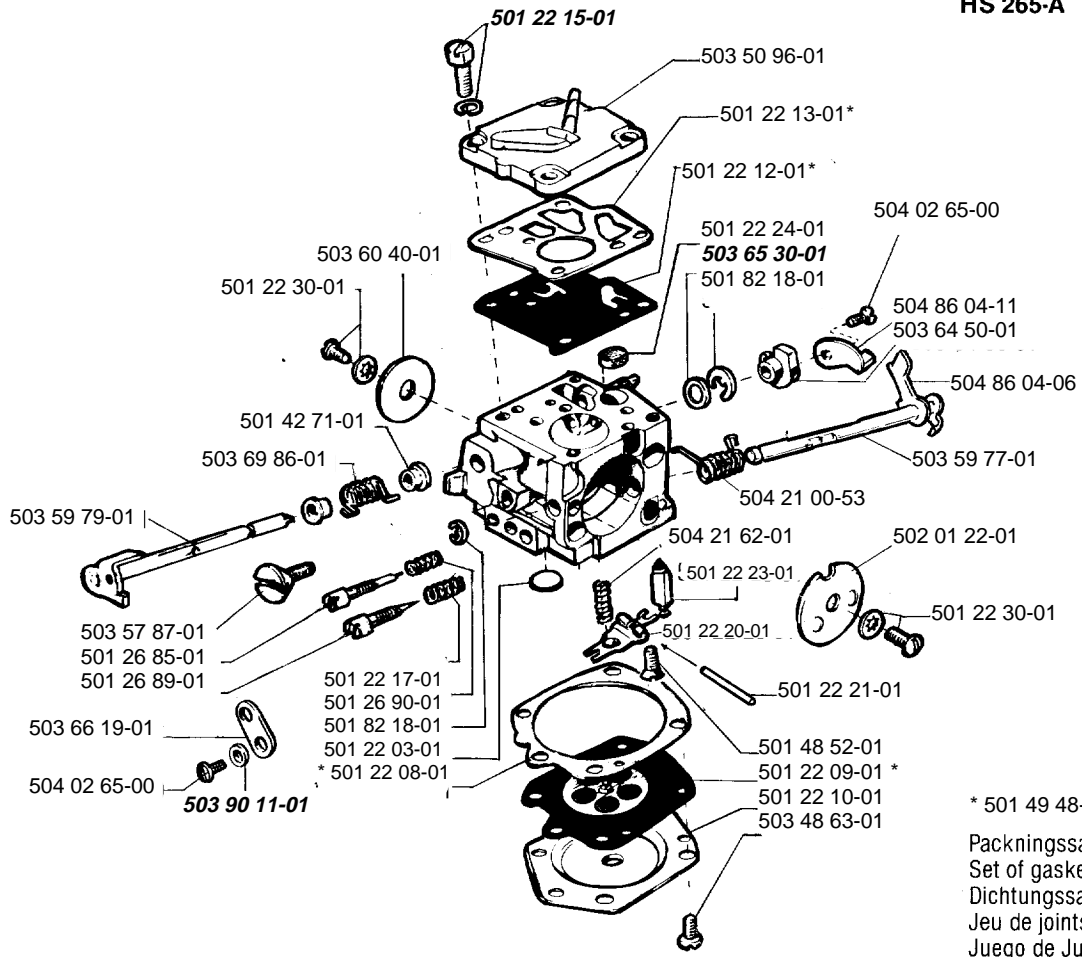

Jonsered

IPL, 2095, 1996.10.24-01, 108 07 05-40

2095

Spare parts

Ersatzteile

Pièces détachées

Reserve onderdelen

Repuestos

Reservdelar

2095 Serial No. > 643 0001

A

*compl. 506 16 39-01

B

C**D**

**compl. 506 15 36-02

*compl. 501 80 22-01

E

*compl. 501 81 49-01

**compl. 506 16 67-01

**F**

G**HS 265-A****H**

503 68 89-01

503 68 90-01

503 44 17-01