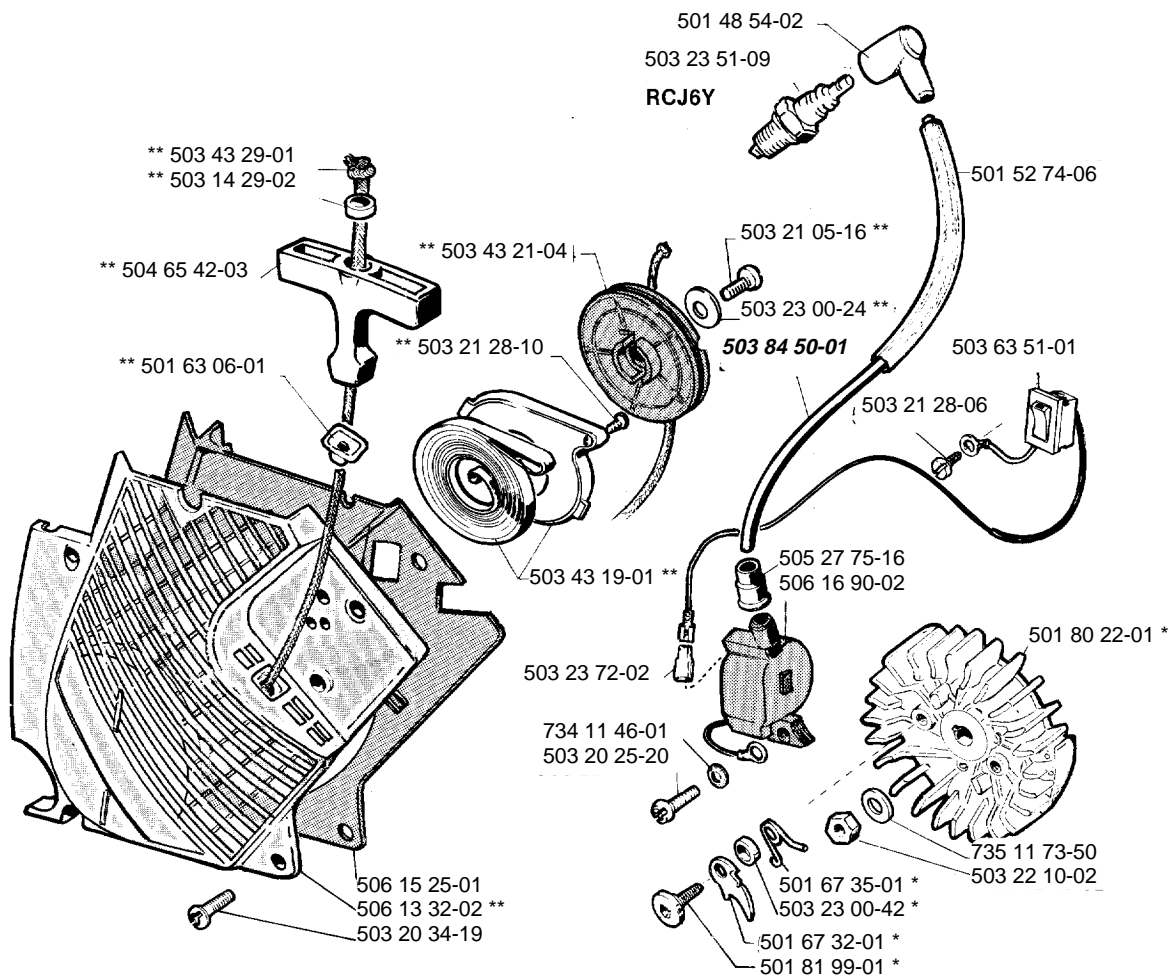

Jonsered

IPL, 2095, 1996.10.24-01, 108 07 05-40

2095

Spare parts

Ersatzteile

Pièces détachées

Reserve onderdelen

Repuestos

Reservdelar

2095 Serial No. > 643 0001

A

*compl. 506 16 39-01

B

C**D**

**compl. 506 15 36-02

*compl. 501 80 22-01

E

*compl. 501 81 49-01

**compl. 506 16 67-01

**F**

G**HS 265-A****H**

503 68 89-01

503 68 90-01

503 44 17-01