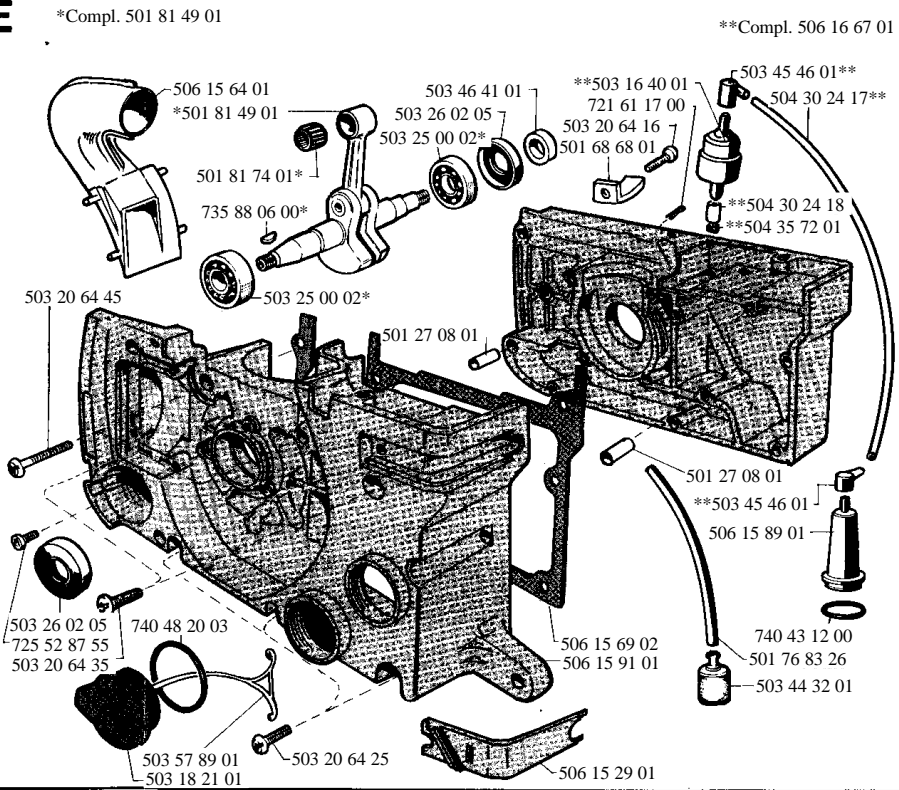

# Jonsered

IPL, 2094, 1991.06.25-01, 108 07 05-40

# 2094

Spare parts

Ersatzteile

Pièces détachées

Reserve onderdelen

Repuestos

Reservdelar

**A**

\*Compl. 506 16 39 01

**D**

\*\*Compl. 506 15 36 01

\*Compl. 501 80 22 01

**B****E**

**C**

\*Compl. 503 46 37 01

**F**

**G**

HS 238 - B

**H**

18"-22" 501 83 44 05  
24"-28" 501 83 45 02