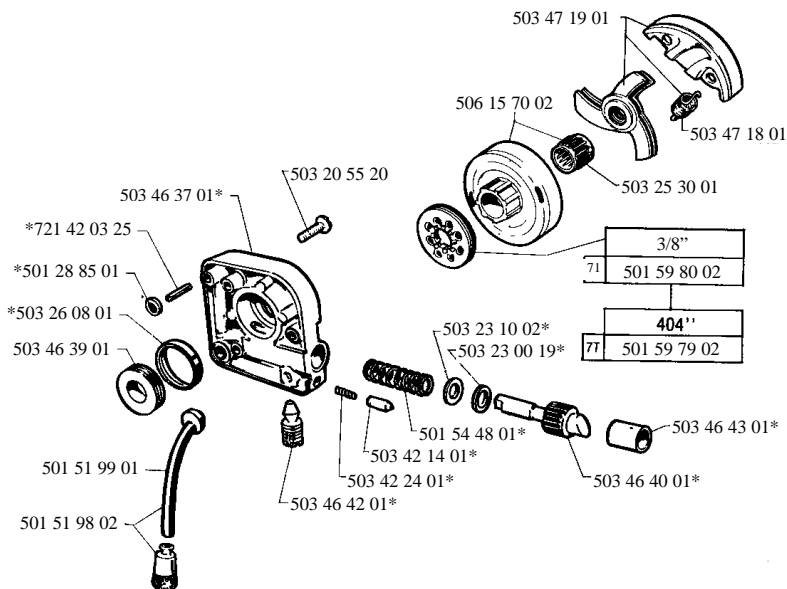

# Jonsered

IPL, 2094, 1991.06.25-01, 108 07 05-40

# 2094

Spare parts

Ersatzteile

Pièces détachées

Reserve onderdelen

Repuestos

Reservdelar

**A**

\*Compl. 506 16 39 01

**D**

\*\*Compl. 506 15 36 01

\*Compl. 501 80 22 01

**B****E**

**C**

\*Compl. 503 46 37 01

**F**

**G**

HS 238 - B

**H**

18"-22" 501 83 44 05  
24"-28" 501 83 45 02