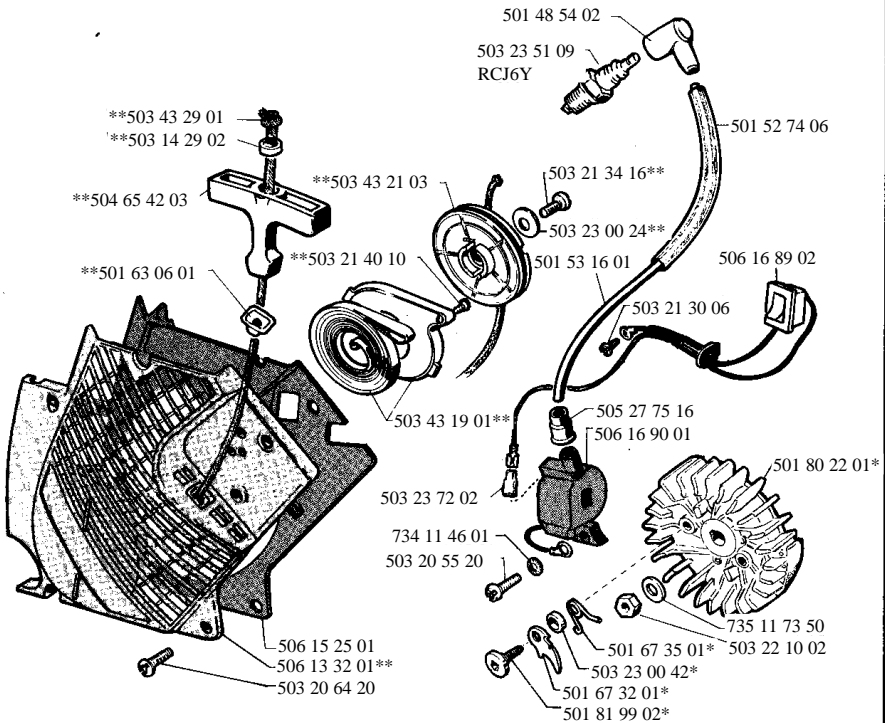

# Jonsered

IPL, 2094, 1991.06.25-01, 108 07 05-40

# 2094

Spare parts

Ersatzteile

Pièces détachées

Reserve onderdelen

Repuestos

Reservdelar

**A**

\*Compl. 506 16 39 01

**D**

\*\*Compl. 506 15 36 01

\*Compl. 501 80 22 01

**B****E**

**C**

\*Compl. 503 46 37 01

**F**

**G**

HS 238 - B

**H**

18"-22" 501 83 44 05  
24"-28" 501 83 45 02