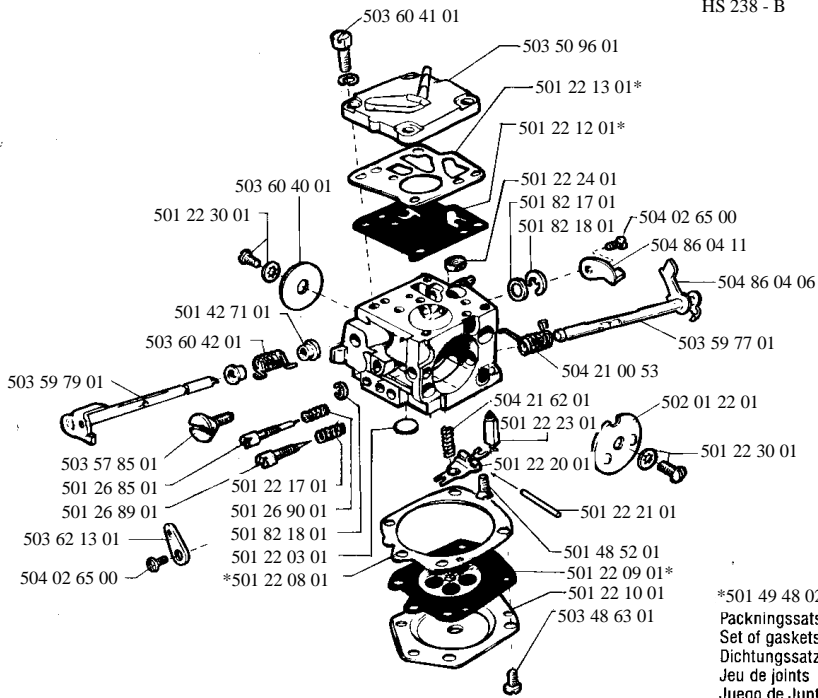

# Jonsered

IPL, 2094, 1991.06.25-01, 108 07 05-40

\*Compl. 506 16 39 01

**D**

\*\*Compl. 506 15 36 01

\*Compl. 501 80 22 01

**B****E**

**C**

\*Compl. 503 46 37 01

**F**

**G**

HS 238 - B

**H**

18"-22" 501 83 44 05  
24"-28" 501 83 45 02