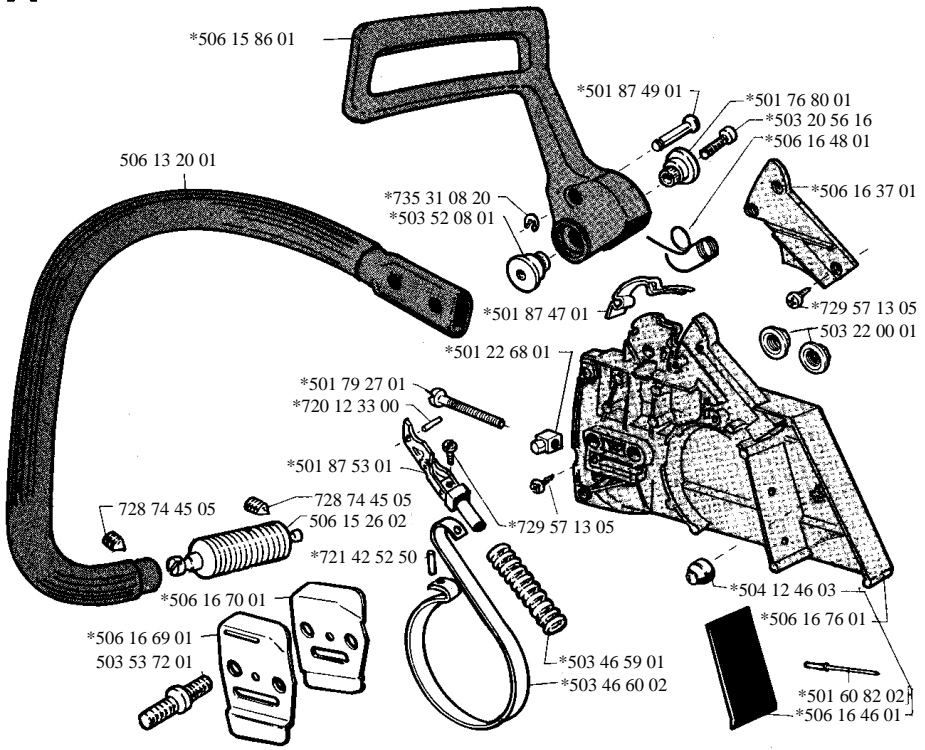

# Jonsered

IPL, 2094, 1991.06.25-01, 108 07 05-40

# 2094

Spare parts

Ersatzteile

Pièces détachées

Reserve onderdelen

Repuestos

Reservdelar

**A**

\*Compl. 506 16 39 01

**D**

\*\*Compl. 506 15 36 01

\*Compl. 501 80 22 01

**B****E**

**C**

\*Compl. 503 46 37 01

**F**

**G**

HS 238 - B

**H**

18"-22" 501 83 44 05  
24"-28" 501 83 45 02