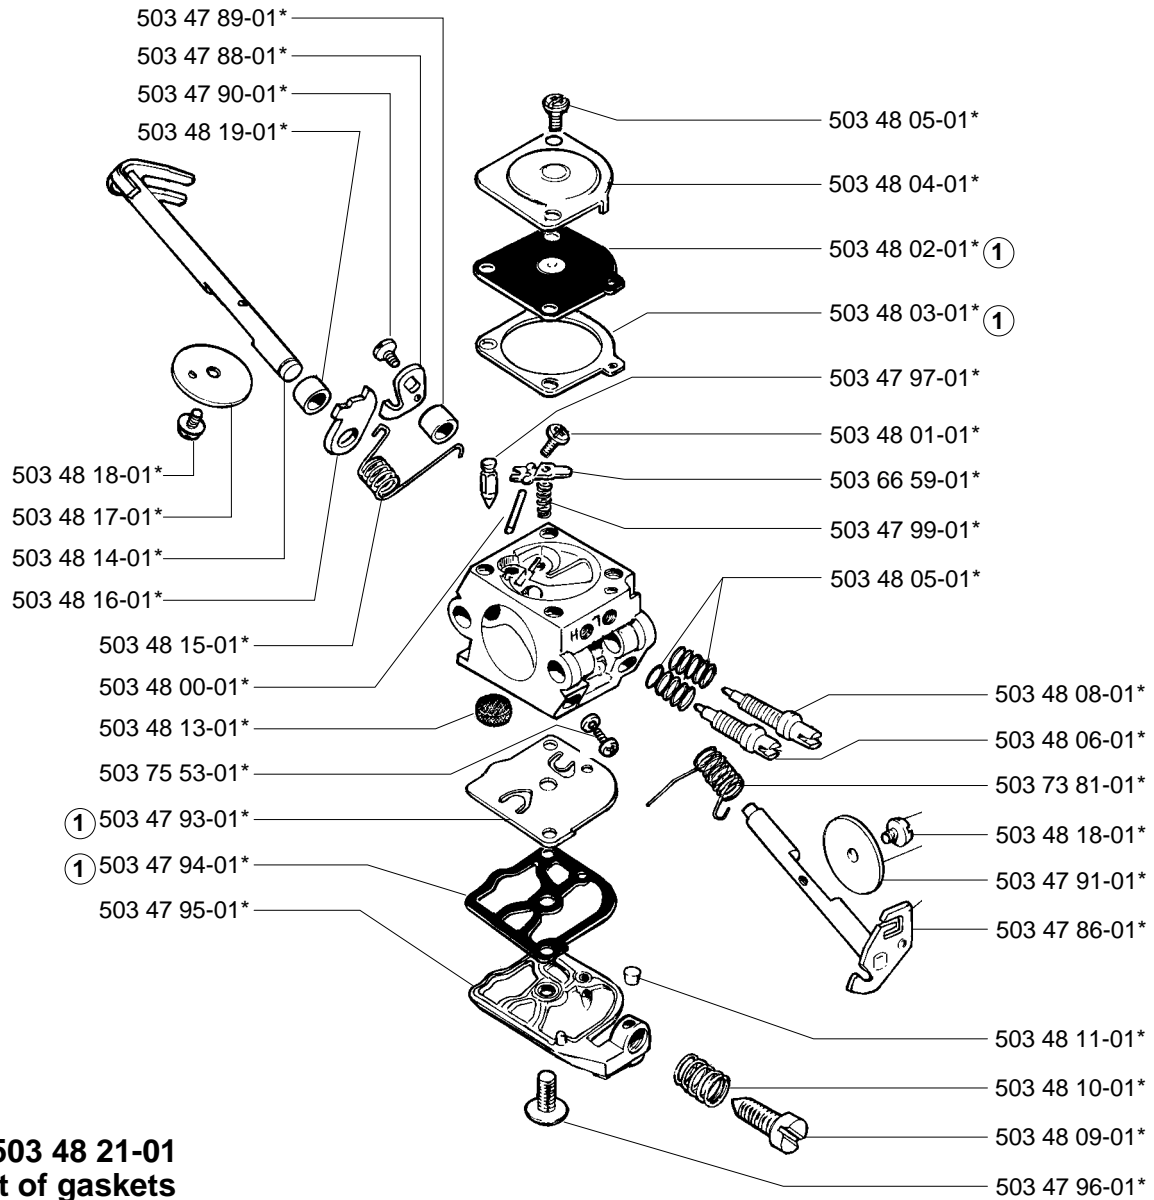

## 1.1996

Spare parts

Ersatzteile

Pièces détachées

Reserve onderdelen

Repuestos

Reservdelar

**A** \*compl 503 10 63-02  
 ① compl 503 10 66-03

**B** \*compl 503 50 20-05

**C** \*compl 503 62 55-02

**D****E**

**F** \*compl 503 59 51-03

**G** \*compl 503 57 38-06  
\*\*compl 506 05 65-02

**H**

**J** \*compl 506 02 77-01

**K** \*compl 503 49 82-02

**L**

**M** \*compl 503 28 31-01

**ZAMA C1Q-EL1**

① **503 48 21-01**  
**Set of gaskets**  
**Dichtungssatz**  
**Jeu de joints**  
**Juego de Juntas**  
**Packningssats**

**N** **Accessories**  
**Zubehöre**  
**Accessoires**  
**Acessorios**  
**Tillbehör**