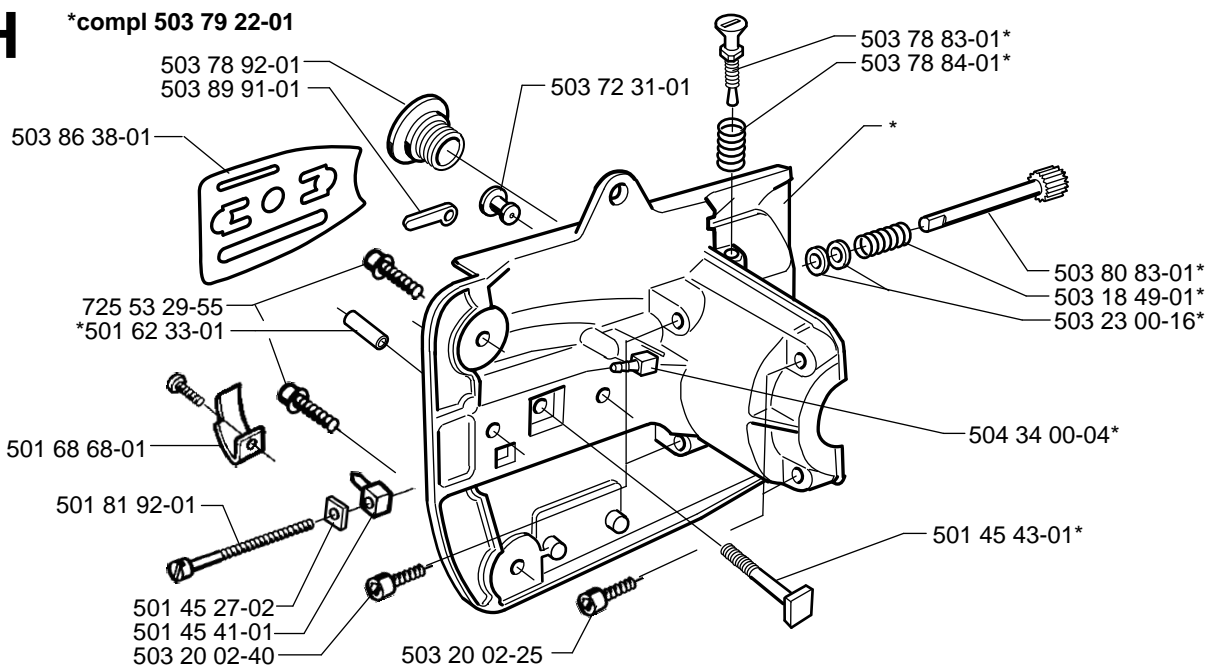

# 335 XPT

**1.1997**

**Spare parts**

**Ersatzteile**

**Pièces détachées**

**Reserve onderdelen**

**Repuestos**

**Reservdelar**

**A**

\*compl 503 93 52-02  
 \*compl 503 93 52-01 (USA)

**B**

\*compl 503 79 26-01

**C**

**D****E****F****G****H**

**J**

**K**