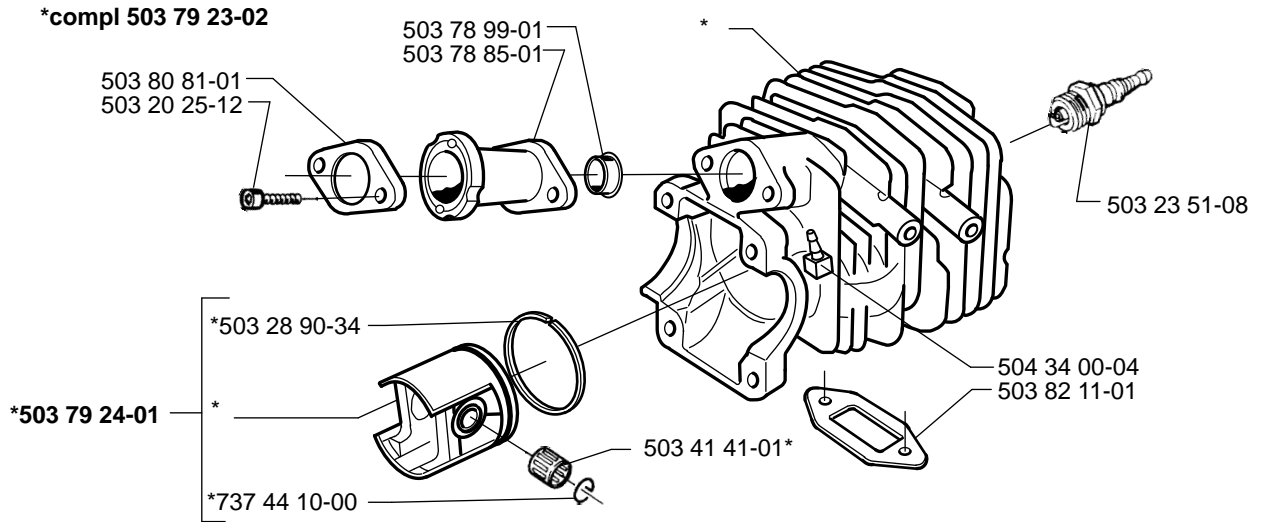

# 335 XPT

**1.1997**

**Spare parts**

**Ersatzteile**

**Pièces détachées**

**Reserve onderdelen**

**Repuestos**

**Reservdelar**

**A**

\*compl 503 93 52-02  
 \*compl 503 93 52-01 (USA)

**B**

\*compl 503 79 26-01

**C**

**D****E****F****G****H**

**J**

**K**