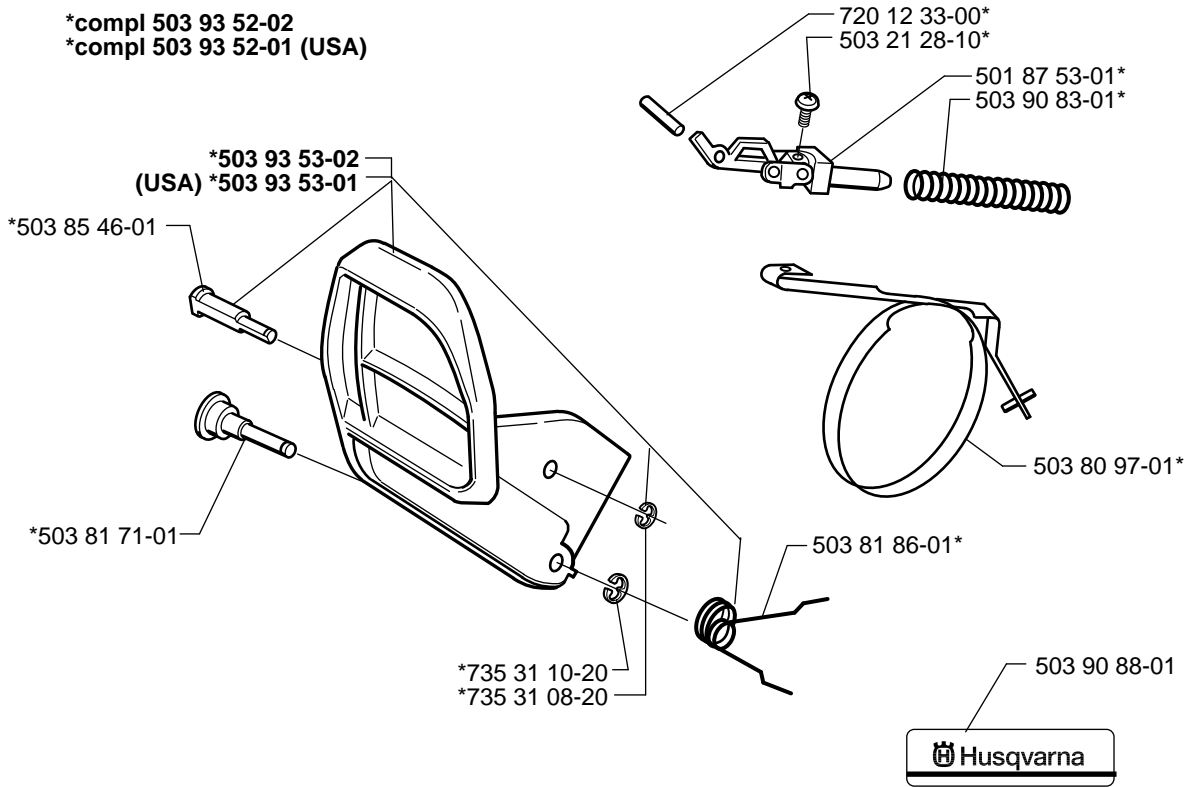

# 335 XPT

**1.1997**

**Spare parts**

**Ersatzteile**

**Pièces détachées**

**Reserve onderdelen**

**Repuestos**

**Reservdelar**

**A**

\*compl 503 93 52-02  
 \*compl 503 93 52-01 (USA)

**B**

\*compl 503 79 26-01

**C**

**D****E****F****G****H**

**J**

**K**