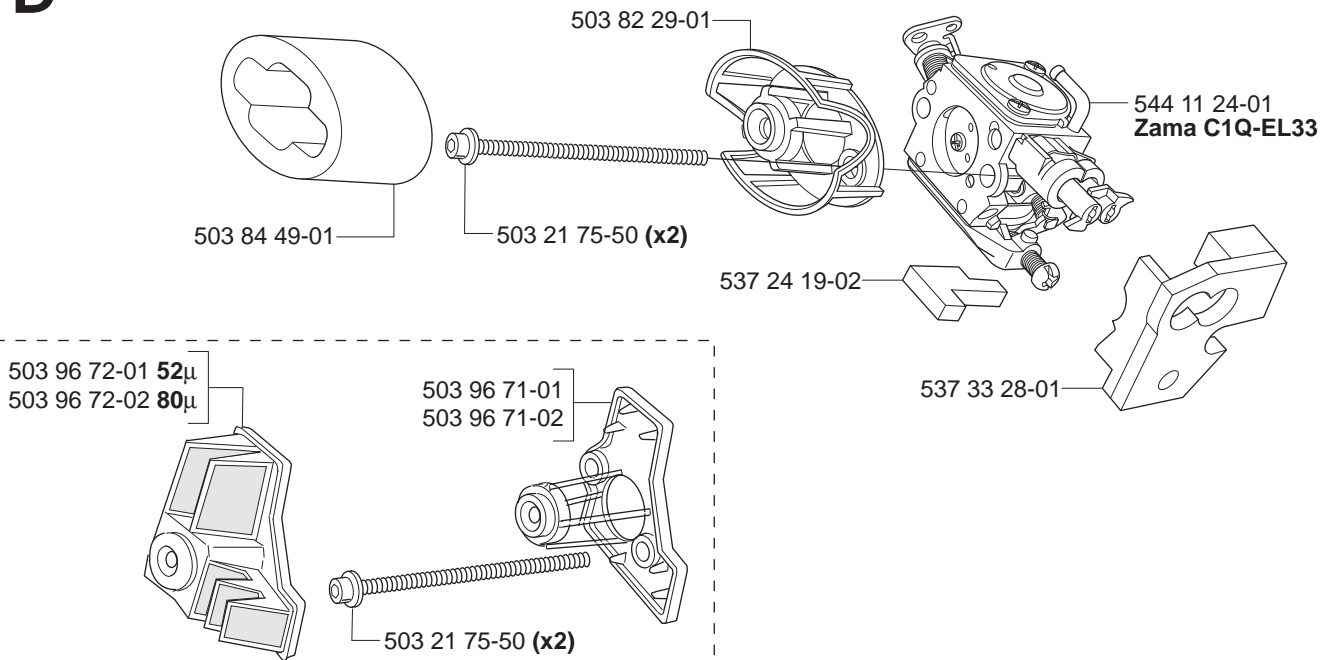

334T

Spare parts

Ersatzteile

Pièces détachées

Reserve onderdelen

Repuestos

Reservdelar

A

*compl 503 79-91-05

B**C**

*compl 503 79 26-04

**D****E**

F *compl 503 93 03-03

G

H *compl 544 06 43-03

J