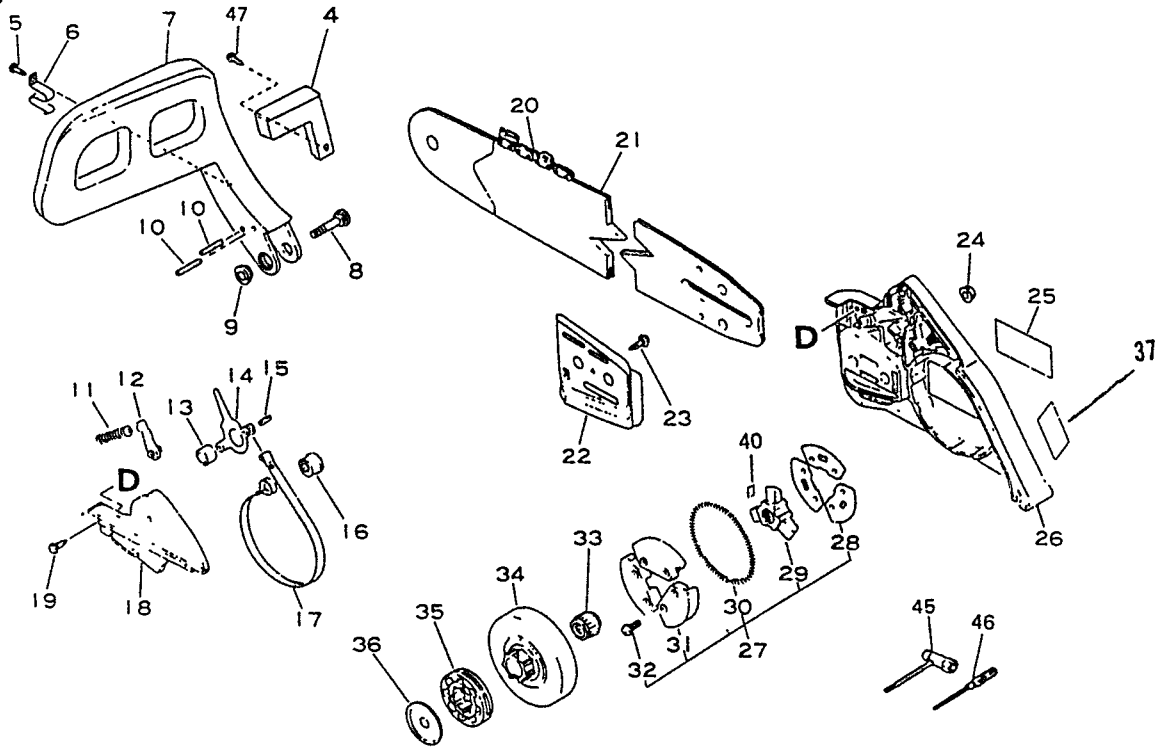

CONTINUED

CS-3900

KEY	PART NUMBER	QTY	DESCRIPTION	REMARKS
24	131004 37930	1	CAP ASY, FUEL TANK	INCLUDES ITEMS 25 & 26
25	900720 00022	1	O-RING 22	
26	131051 19830	1	CLIP, FUEL CAP	
27	131910 35430	1	BRACKET, FUEL TANK	
28	131329 35430	1	GROMMET, PULSE	
29	131312 35430	1	PIPE 3X5X130	
30	351611 35430	1	NUT 5MM	
31	900252 05020	1	SCREW 5X20	
32	100910 35430	1	CUSHION	
33	100915 35430	1	SCREW	
34	100921 35430	1	CUSHION	
35	100926 35430	1	SCREW	
36	351640 35430	1	HANDLE, FRONT	
40	131314 35430	1	VALVE, CHECK	
41	100223 07320	1	PLUG	
42	132013 26630	1	CLIP	

CS-3900

KEY	PART NUMBER	QTY	DESCRIPTION	REMARKS
4	433171 35430	1	WEIGHT, BRAKE	
5	900252 05014	1	SCREW 5X14	
6	433114 35430	1	SPRING, RETURN	
7	433111 35430	1	LEVER, BRAKE	
8	433113 30130	1	SCREW	
9	433137 30130	1	NUT	
10	900330 30240	2	ROLLER 3X28.8	
11	433122 35430	1	SPRING, BRAKE	
12	433209 35430	1	STOPPER, BRAKE	
13	433116 35430	1	SPACER 8	
14	433208 35430	1	LEVER, BRAKE	
15	900340 40008	1	PIN, SPRING 4X8	
16	433142 35430	1	ADJUSTER	
17	433123 35430	1	BAND, BRAKE	
18	433310 37930	1	COVER, BRAKE	
19	900246 04014	2	SCREW 4X14	
22	433013 35430	1	PLATE, GUIDE (INNER)	
23	900246 04008	1	SCREW 4X8	
24	433019 12330	2	NUT, FLANGE 8	
25	890118 18332	1	LABEL, ECHO	

CONTINUED

CS-3900

KEY	PART NUMBER	QTY	DESCRIPTION	REMARKS
26	433005 37930	1	GUARD, SPROCKET	
27	175000 35430	1	CLUTCH ASY	INCLUDES ITEMS 28 - 32 & 40
28	175019 19830	3	PLATE, CLUTCH	
29	175016 35430	1	HUB, CLUTCH	
30	175018 19830	1	SPRING, CLUTCH	
31	175002 19830	1	SHOE, CLUTCH	
32	900238 04008	6	SCREW 4X8	
40	175062 35430	3	SPACER	
33	100113 04630	1	BEARING, NEEDLE	
34	175105 35430	1	DRUM, CLUTCH	
35	175114 12530	1	SPROCKET, RIM	
36	175015 35430	1	WASHER	
37	890199 37930	1	LABEL, ECHO	
45	895410 02830	1	WRENCH, W/SCREWDRIVER	
46	895812 03930	1	SCREWDRIVER	
47	900267 04014	2	SCREW	